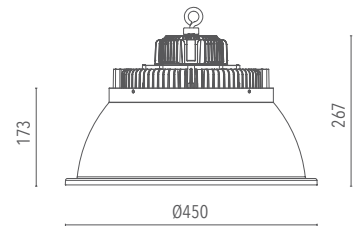

Alimentation

Driver toroïdal monté extérieurement au-dessus du corps d'éclairage pour assurer des performances thermiques optimales. Disponible les versions ON-OFF, dimmable o DALI
Voltage 220 - 240 V AC 50/60 Hz.
Temperature -40° +45°

Installation

Suspension

Applications

Zones commerciales, zones industrielles de petites/moyennes dimensions.

Dimensions (mm)

Ø450 x 267