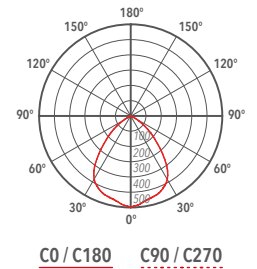

Couleur

Aluminium 6

Répartition de la lumière

≥100.000 hr L85B15

IP66
6,9 Kg

Code	Source	Puissance	Lm (Output)	Lm (Tc=25°)	Temperature	CRI	Beams	Couleur	Control
L00H34080BL60120	LED	120 W	15000 lm	20520 lm	4000 K	>80	80°	Aluminium	-
L00H34080DI60120	LED	120 W	15000 lm	20520 lm	4000 K	>80	80°	Aluminium	Dimmer
L00H34080DA60120	LED	120 W	15000 lm	20520 lm	4000 K	>80	80°	Aluminium	DALI

Accessories

Connecteur rapide
IP2 pôles
LKITA00000000017

Connecteur rapide
IP3 pôles
LKITA00000000003

Câble avec connecteur
Ca. 2m/Co. IP 2 poli
LKITA00000000040
Ca. 2m/Co. IP 3 poli
LKITA00000000041